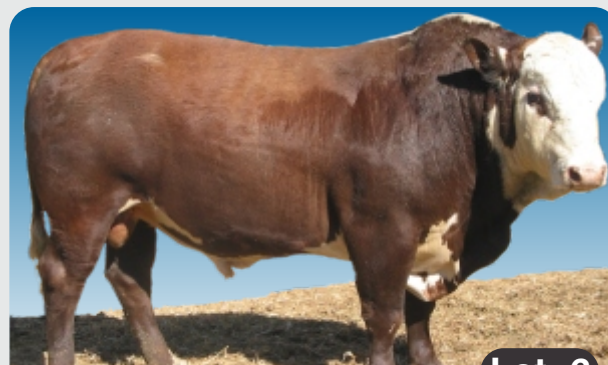

Heelbo Kampong - BB07-1587

Heelbo Kampong - BB07-1587

Gen: F1

Geb Datum: 15/12/2007
Ouderdom: 2 jaar 6 maande
Raam: M
Skrotum: 40cm

Reg No: 500202955
Geboorte gewig: 30kg
Oogpigment: 100/100
Kop: Natuurlik Poena

Teler Opmerkings: Heelbo Kampong is 'n soliede bul met goeie aanhegting en mooi bespierung asook 'n horisontale toplyn. Geen leemtes in die bul, lekker opgebou met vleis. Mooi skede, gladde haarbedekking en sterk oogbanke.